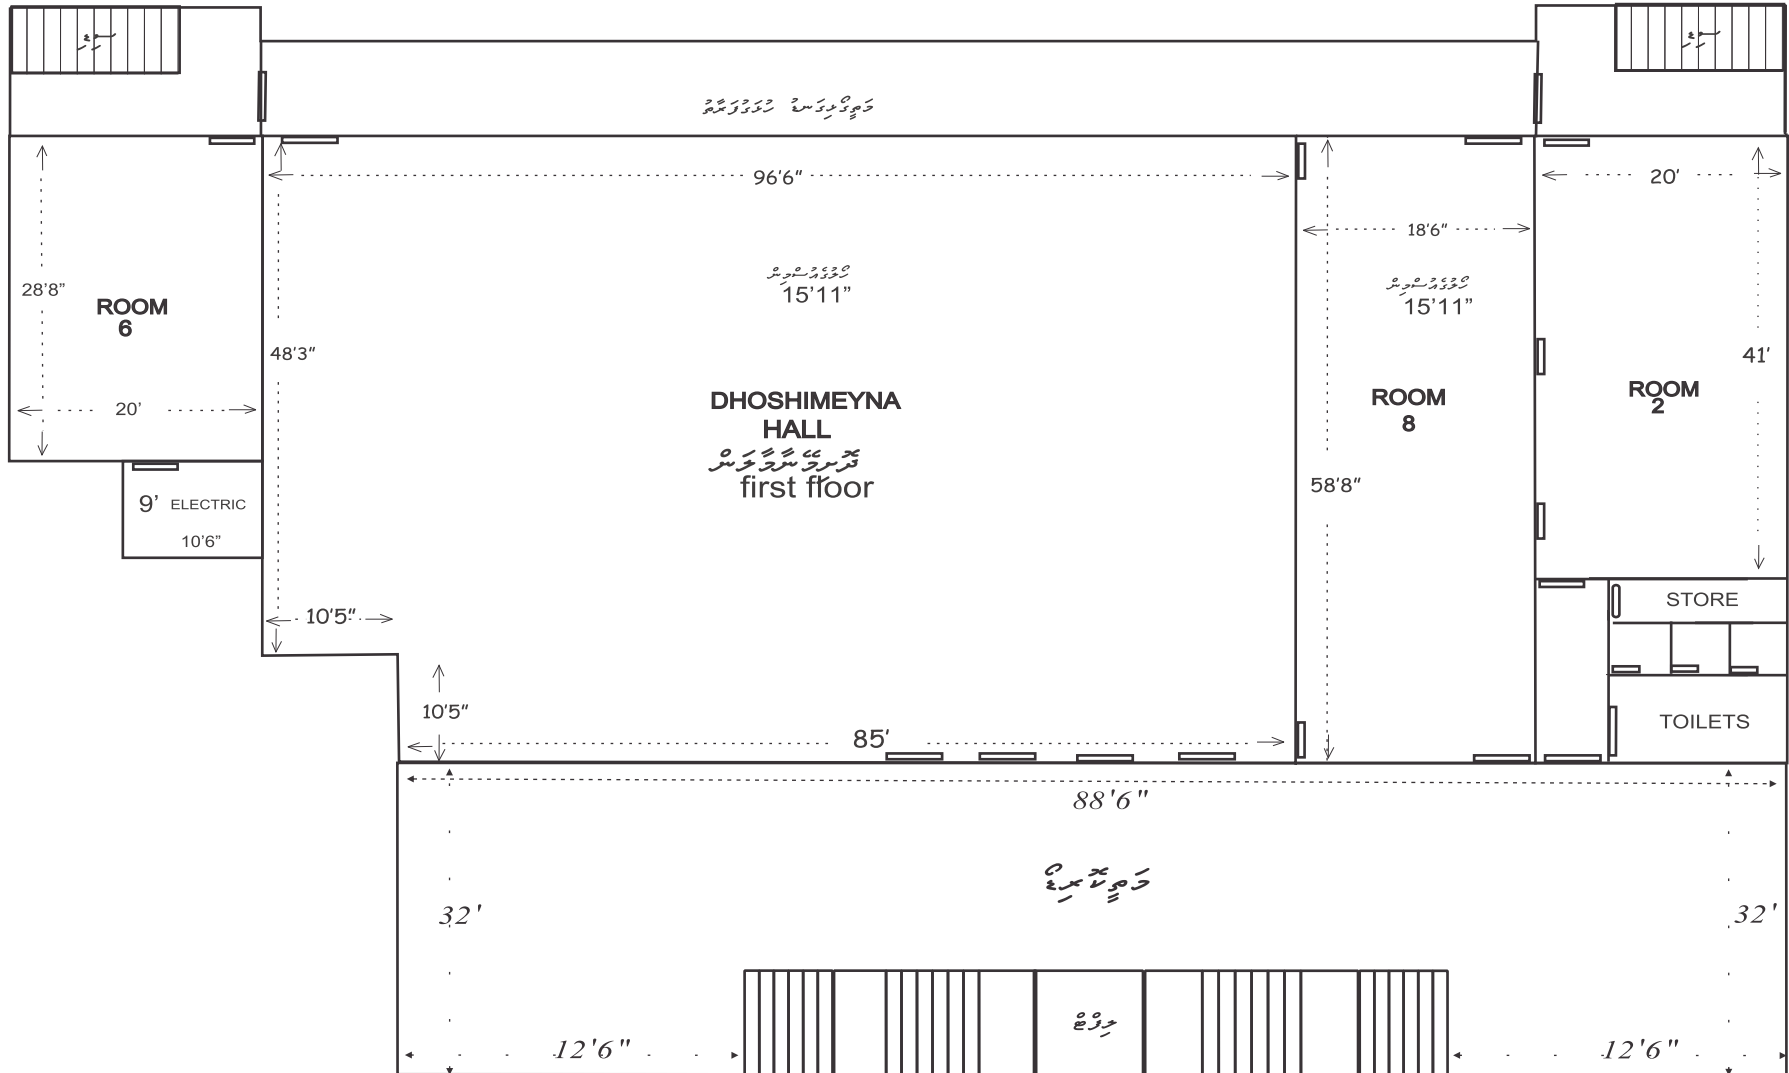

88'

مذبح

مذبح
15'11"

DHOSHIMEYNA HALL
مذبح
first floor

مذبح
15'11"

STORE

TOILETS

مذبح